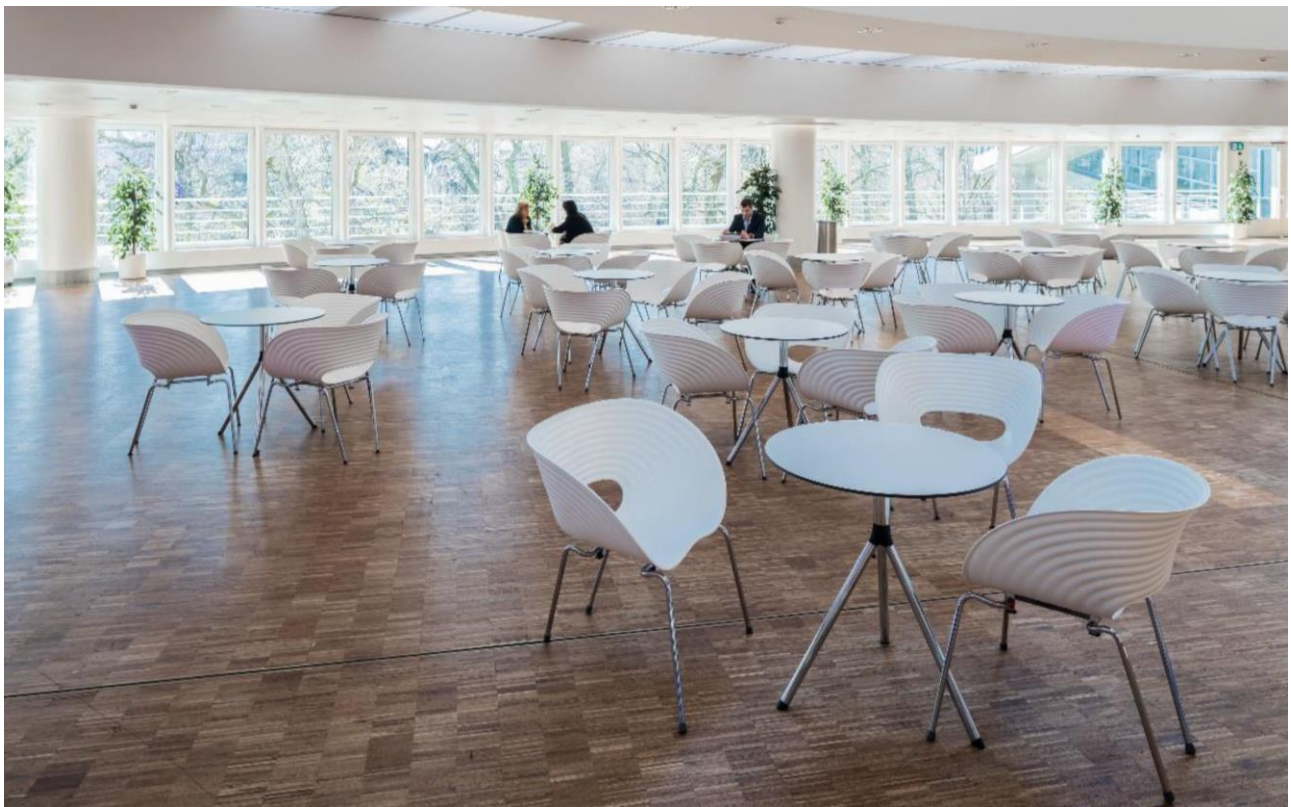

## Kongressstuhl «Alite» Event Halle

Sitz und Rückenlehne gepolstert, schwarz

Breite: 52 cm

Tiefe: 50 cm

Mobiliar – Stühle & Sitzgruppen

## Polstergruppe Intertime

im Foyer 2. und 3. Stock mit Glas-Beistelltischen  
2 Sofas, 2 Sessel, 2 Tische pro Sitzgruppe

Farbe: schwarz

Mobiliar – Stühle & Sitzgruppen

## Sitzgruppe weiss: Stuhl Tom Vac & Bistrotisch Molinaro

1 Tisch und 4 Stühle pro Sitzgruppe

Stühle: Weiss, verchromt

Tisch: Rund, weisse Platte

Abmessung:  $\varnothing = 70$  cm, H = 74 cm

Mobiliar – Stühle & Sitzgruppen