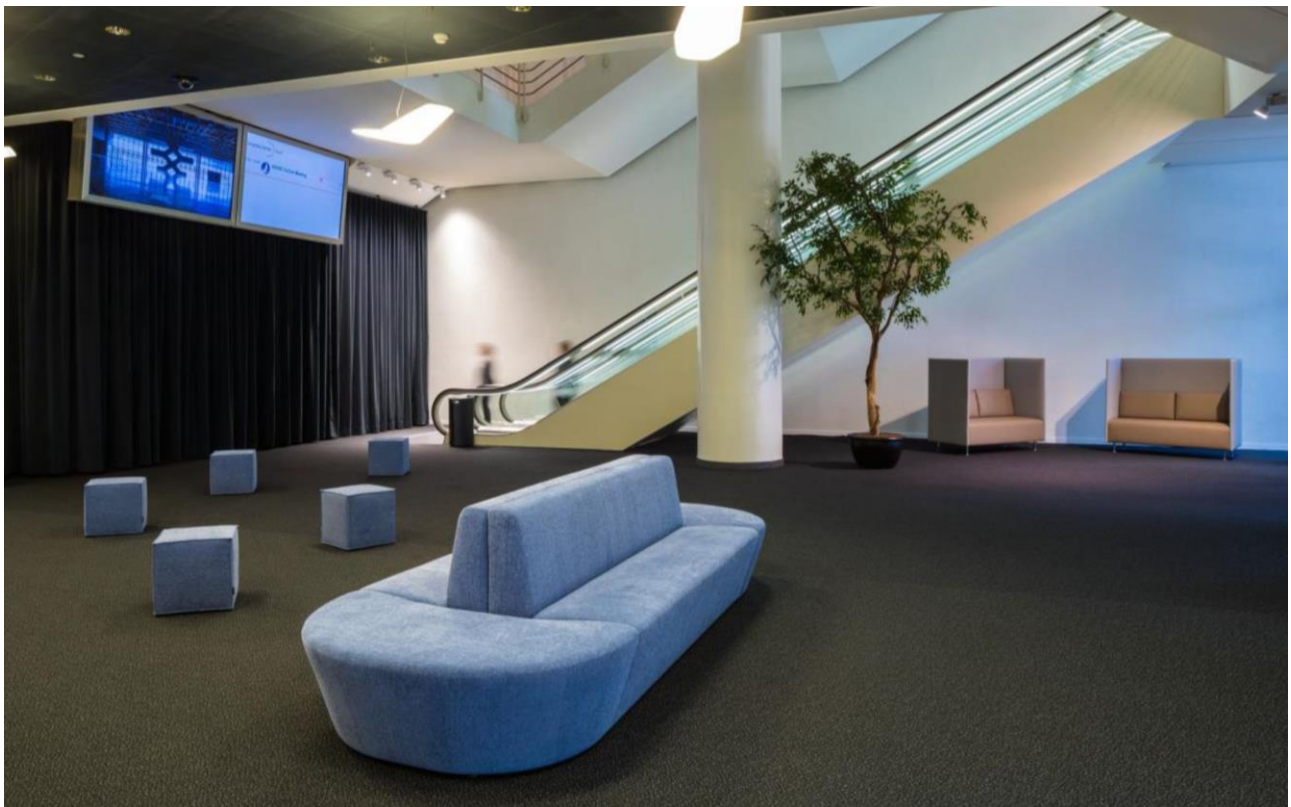

## Kongressstuhl «Alite» Event Halle

Sitz und Rückenlehne gepolstert, schwarz

Breite: 52 cm

Tiefe: 50 cm

Mobiliar – Stühle & Sitzgruppen

## Kongressstuhl «CCB Schwarz»

Sitz und Rückenlehne gepolstert, schwarz

Breite: 52 cm

Tiefe: 50 cm

Mobiliar – Stühle & Sitzgruppen

## Paletten Sitzgruppe Wildleder

Mit Sitzkissen und Sessel

Farbe: Braun  
Material: Wildleder  
Sessel: 80 x 90 cm  
Glastisch: 80 x 120 cm  
Palettensitze: 80 x 120 cm

Mobiliar – Stühle & Sitzgruppen

## Sitzgruppe im Eingangsbereich

- Polstermöbel, Farbe Opera bleu
- Einsatz in Kombination mit Sitzwürfeln