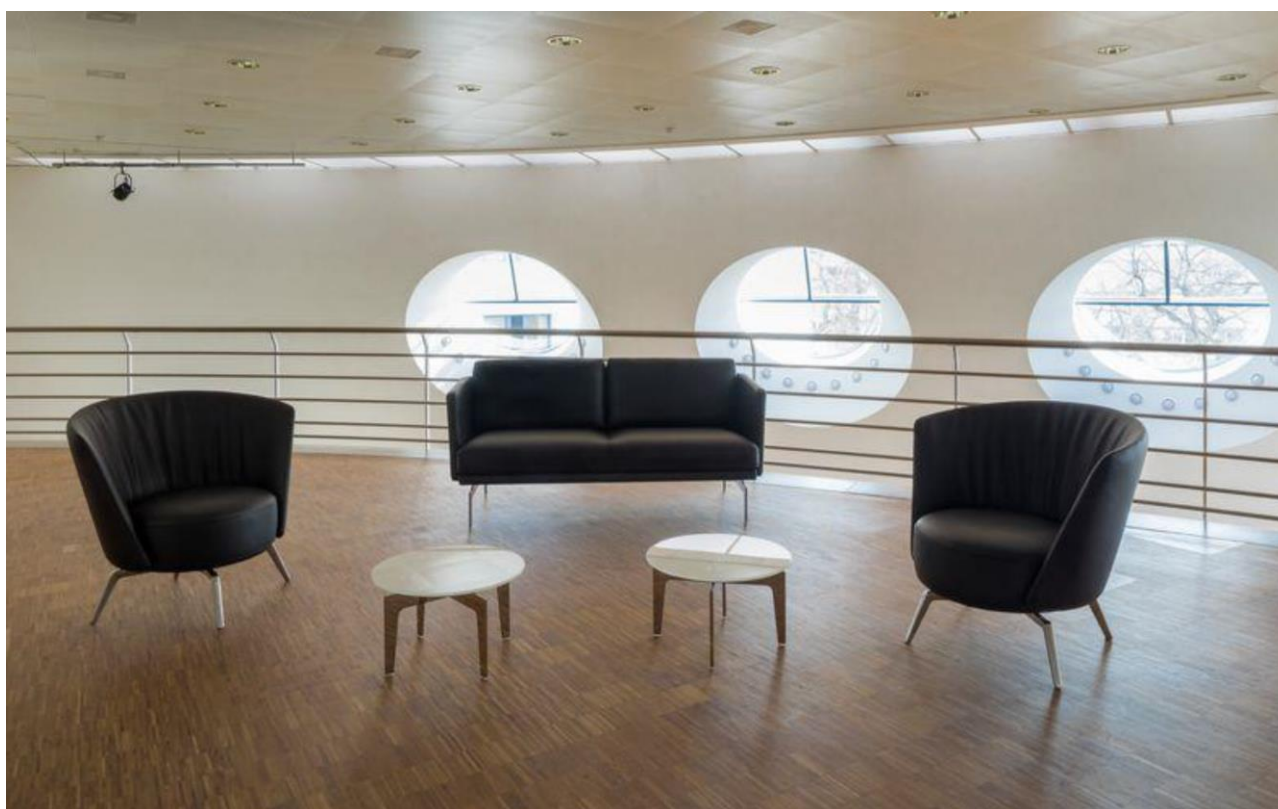

## Kongressstuhl «Alite» Event Halle

Sitz und Rückenlehne gepolstert, schwarz

Breite: 52 cm

Tiefe: 50 cm

Mobiliar – Stühle & Sitzgruppen

## Kongressstuhl «CCB Schwarz»

Sitz und Rückenlehne gepolstert, schwarz

Breite: 52 cm

Tiefe: 50 cm

Mobiliar – Stühle & Sitzgruppen

## Silent Box

Ledersofa mit stoffbezogenen Seiten- und Rückwänden

Farbe: beige-grau

Breite: 152 cm

Höhe: 135 cm

Tiefe: 78 cm

Mobiliar – Stühle & Sitzgruppen

## Polstergruppe Intertime

im Foyer 2. und 3. Stock mit Glas-Beistelltischen  
2 Sofas, 2 Sessel, 2 Tische pro Sitzgruppe

Farbe: schwarz

Mobiliar – Stühle & Sitzgruppen