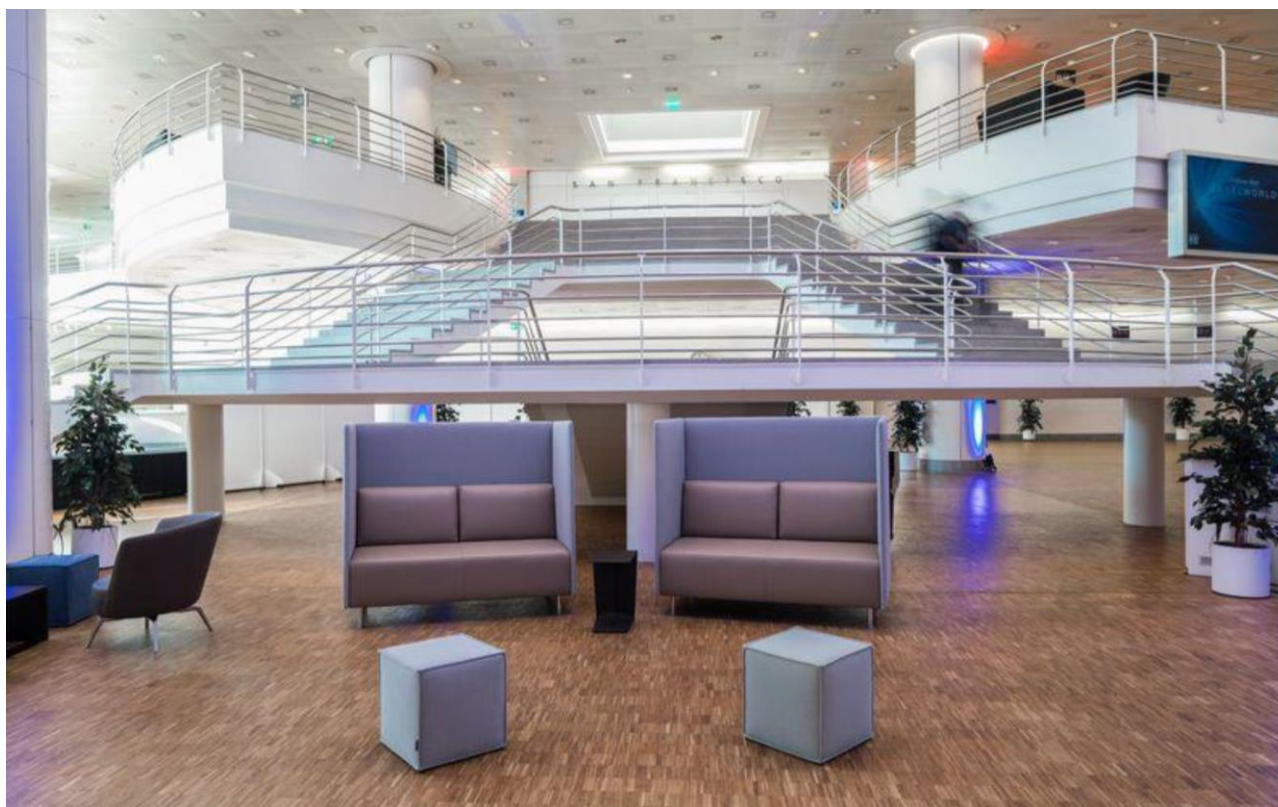

## Kongressstuhl «Alite» Event Halle

Sitz und Rückenlehne gepolstert, schwarz

Breite: 52 cm

Tiefe: 50 cm

Mobiliar – Stühle & Sitzgruppen

## Silent Box

Ledersofa mit stoffbezogenen Seiten- und Rückwänden

Farbe: beige-grau

Breite: 152 cm

Höhe: 135 cm

Tiefe: 78 cm

Mobiliar – Stühle & Sitzgruppen

## Polstergruppe Intertime

im Foyer 2. und 3. Stock mit Glas-Beistelltischen  
2 Sofas, 2 Sessel, 2 Tische pro Sitzgruppe

Farbe: schwarz

Mobiliar – Stühle & Sitzgruppen