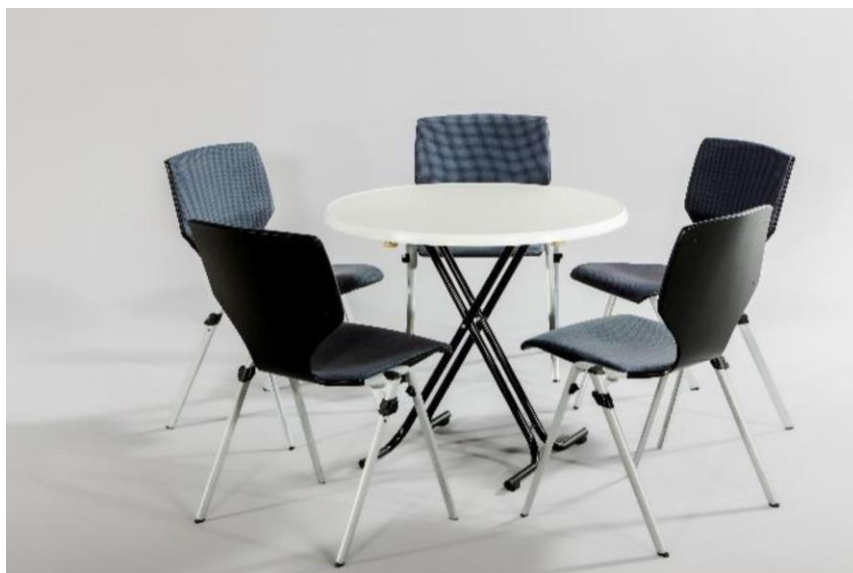

Mobiliar – Tische

Bistrotisch

Rund, weisse Platte

Abmessung: $\varnothing = 85$ cm, H = 74 cm