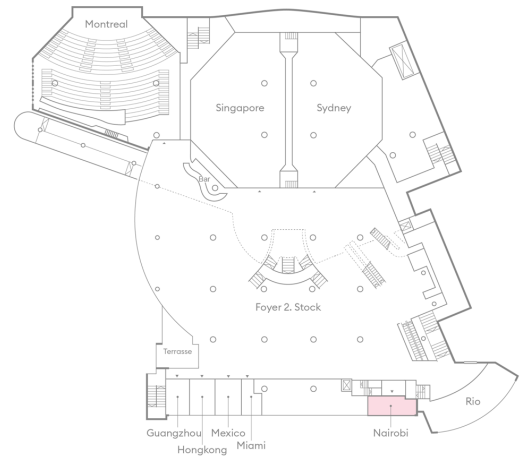

## Raum Nairobi

**Fläche**  
50 m<sup>2</sup>

**Höhe**  
2.5 m

**Konzert**  
40 pax

**Seminar**  
24 pax

**Block**  
23 pax