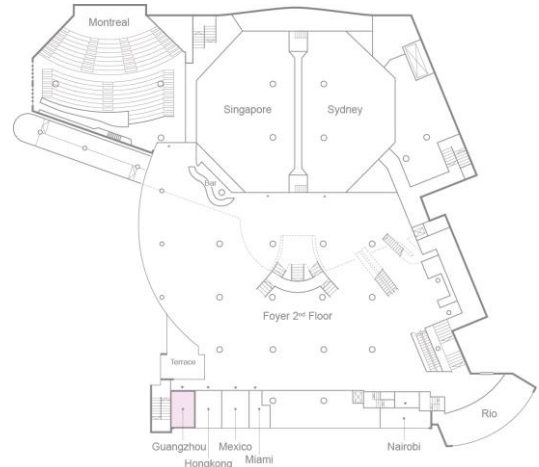

## Guangzhou

**Area**  
46 m<sup>2</sup>

**Height**  
2.25 m

**Concert**  
38 pax

**Seminar**  
24 pax

**Block**  
20 pax