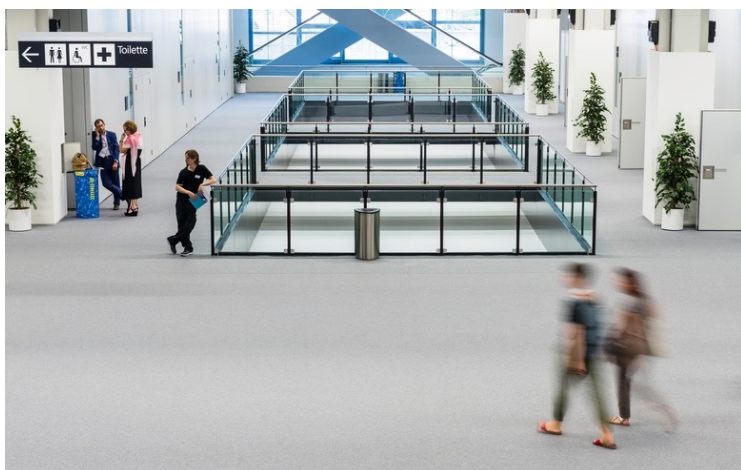

Raum Darwin

Fläche
78 m²

Höhe
4.5 m

Konzert
84 pax

Seminar
40 pax

U-Form
22 pax

Eigenschaften

- vom Haupteingang des Congress Center Basel ebenerdig zugänglich
- vollklimatisiert
- Technik flexibel installierbar
- Teppichboden

Daten

Bühne/Podium	flexibel installierbar
Beschallungsanlage	flexibel installierbar
Diskussionsanlage	flexibel installierbar
Video- und Datenprojektion	flexibel installierbar
Diaprojektion/OHP	flexibel installierbar
Filmleinwände	flexibel installierbar
Beleuchtungsanlage	flexibel installierbar