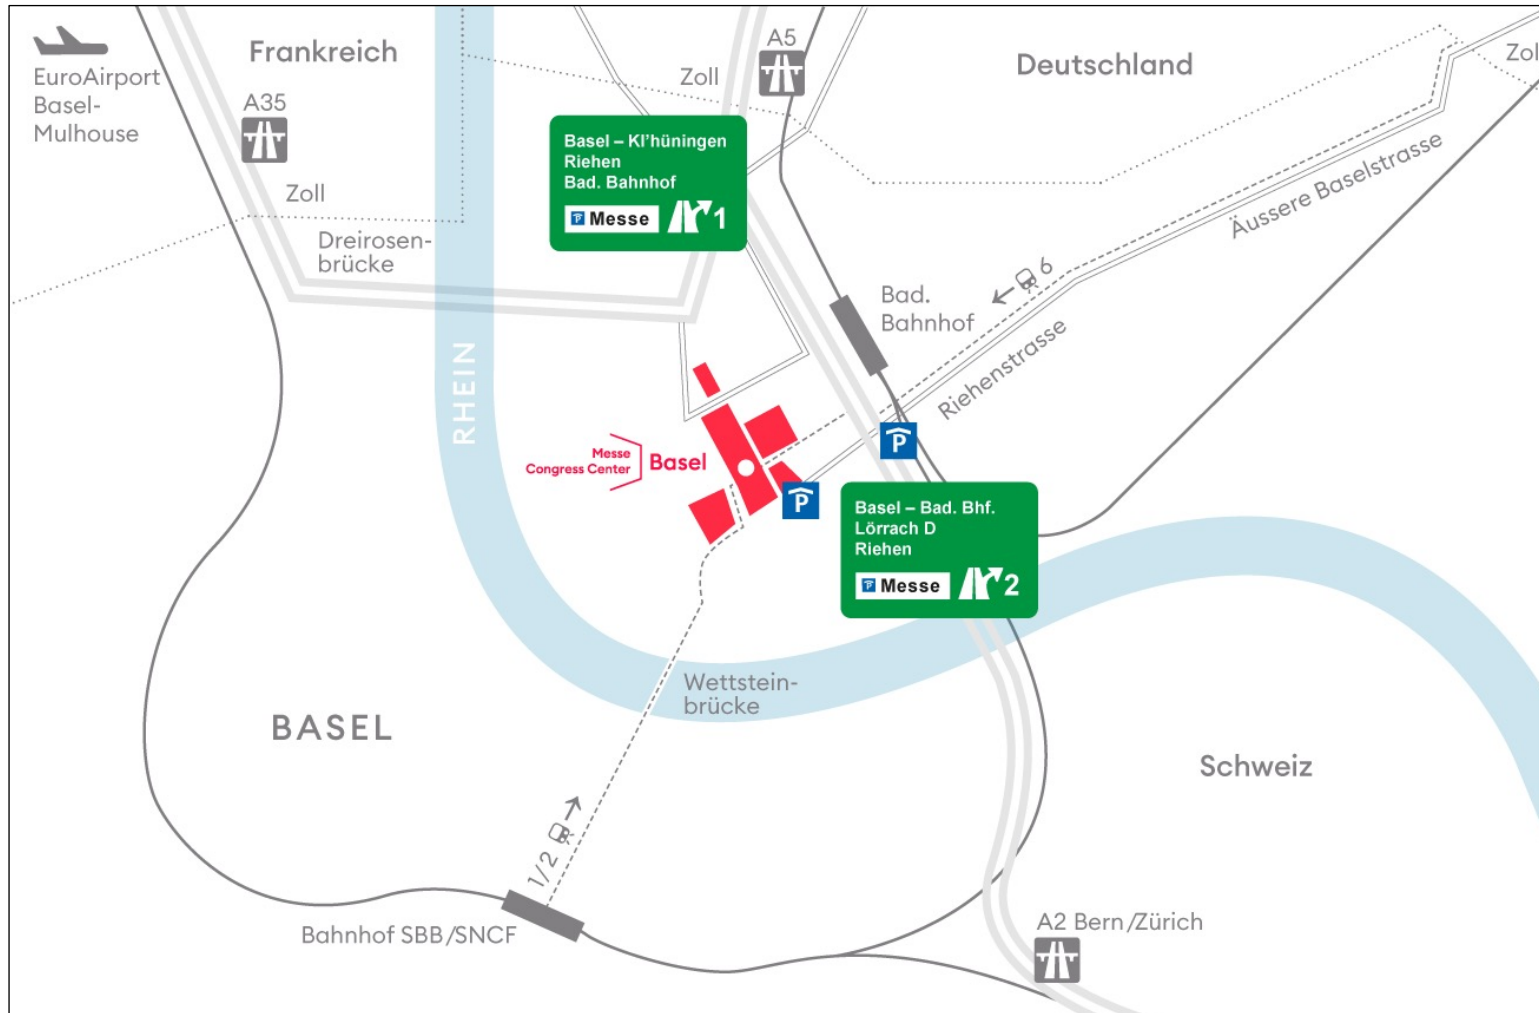

## Anfahrtsplan Messe und Congress Center Basel

**GPS:**

Parkhaus Messe Basel  
Riehenstrasse 101  
CH - 4058 Basel

**Besucheradresse:**

Messeplatz  
CH - 4058 Basel

**Google Maps:**