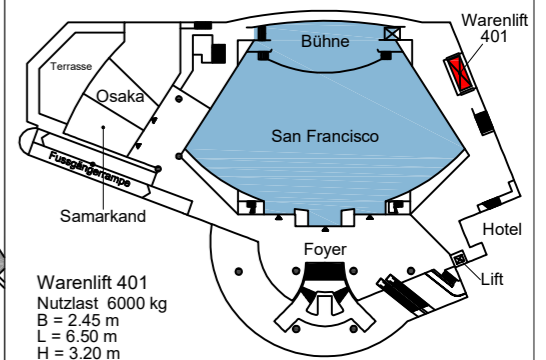

Veranstaltung

Datum

Saal San Francisco

Bestuhlung
213 Seminar

Kapazität: 900 Personen
Raumfläche: 1244 m²
Raumhöhe: 2.70 m / 6.30 m
Nutzhöhe: 2.35 m / 4.60 m

3.Obergeschoss

Fakten:

Bühne/Podium	fest installiert
Beschallungsanlage	fest installiert
Simultandolmetscher-Anlage	fest installiert
Dolmetscherkabinen	6
Diskussionsanlage	flexibel installierbar
Video- u. Datenprojektion	flexibel installierbar
Filmleinwände	fest installiert
Beleuchtungsanlage	fest installiert

Planausgabe: 15.05.20 / stb	Masstab: 1:175
--------------------------------	-------------------

Grundplan: 03.02.2015	Format: A3
--------------------------	---------------

Congress Center Basel

MCH Messe Schweiz (Basel) AG