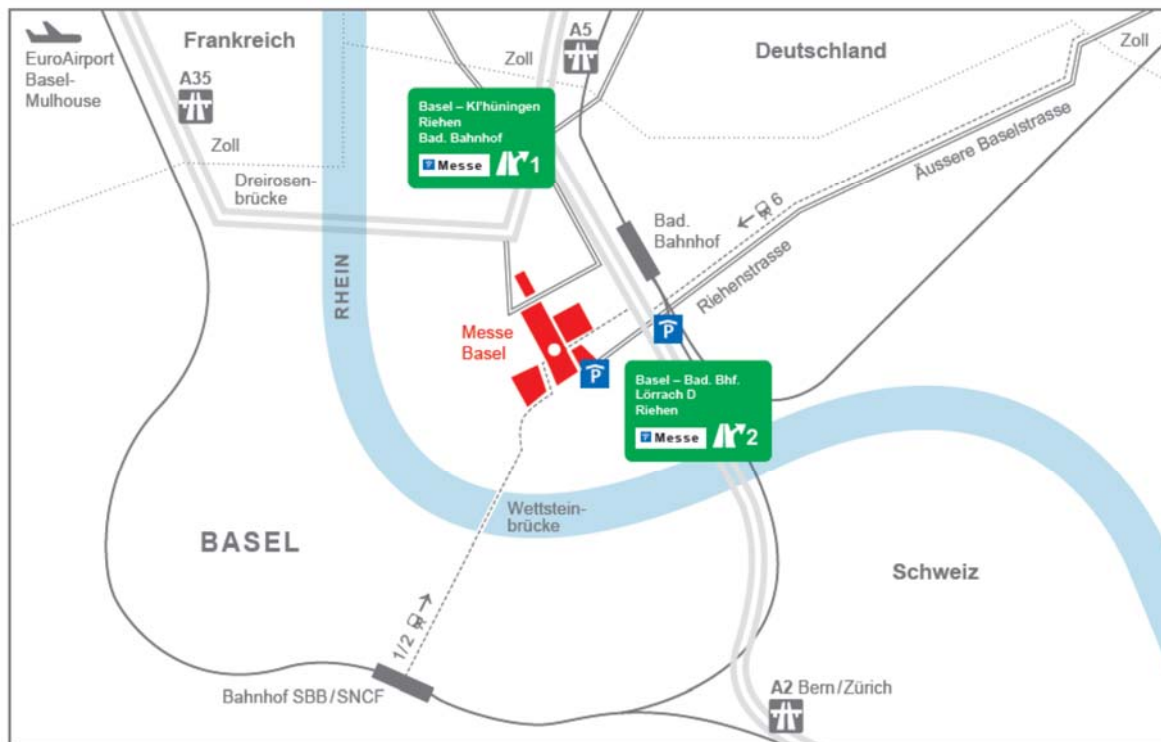

Benutzung Parking

Bitte beachten Sie die entsprechende Parkhausordnung.

Situationsplan Parking der Messe Basel

Anfahrtsplan Messe Basel

MCH Messe Basel

GPS:
Parkhaus Messe Basel
Riehenstrasse 101
CH-4058 Basel